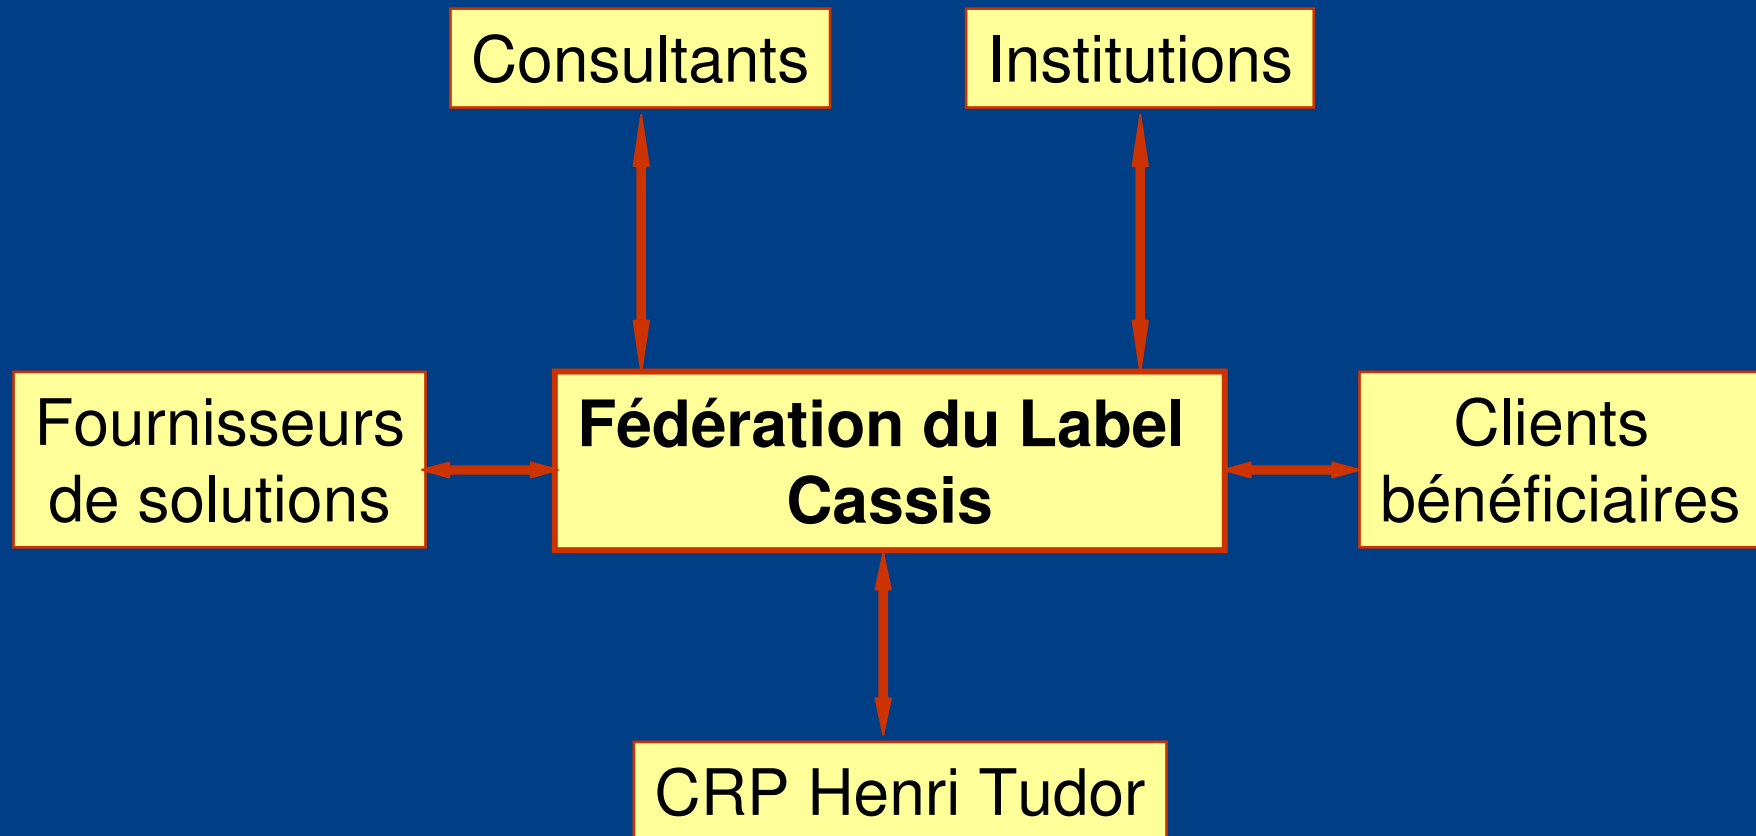

## Objectifs

*un réseau d'acteurs luxembourgeois, français et belges  
solidaires autour de méthodes de service IT labellisantes  
et orientées PME*

- Rôle scientifique
  - Garant des méthodes et de leur pérennité
  - Développement de méthodes
  - Amélioration de méthodes
  - Développement de produits associés (Opal, ...)
  - Délivrance du label
  - Montage de projets
- La Fédération est le canal privilégié de distribution des produits Cassis
  - à l'écoute des besoins des consultants
  - à l'écoute du marché